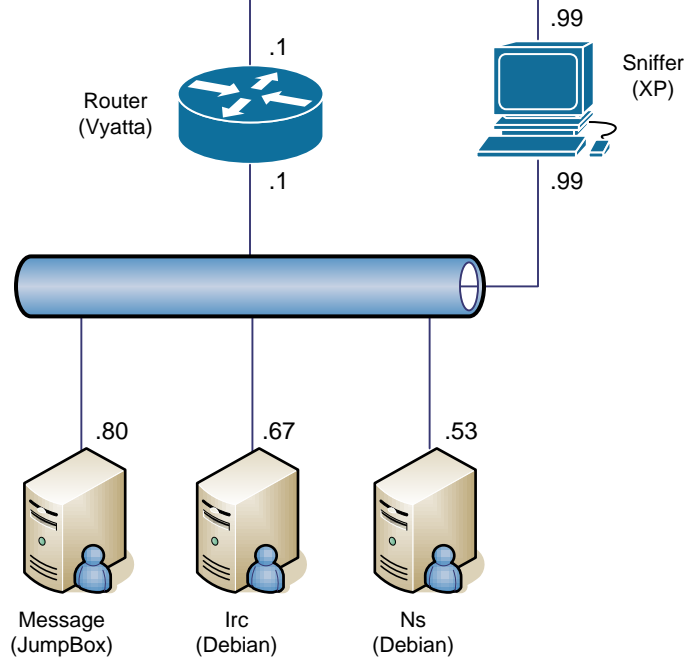

Domain: powerplant.local
10.0.1.0/24

CCEE

Domain: isp.local
172.16.0.x/24